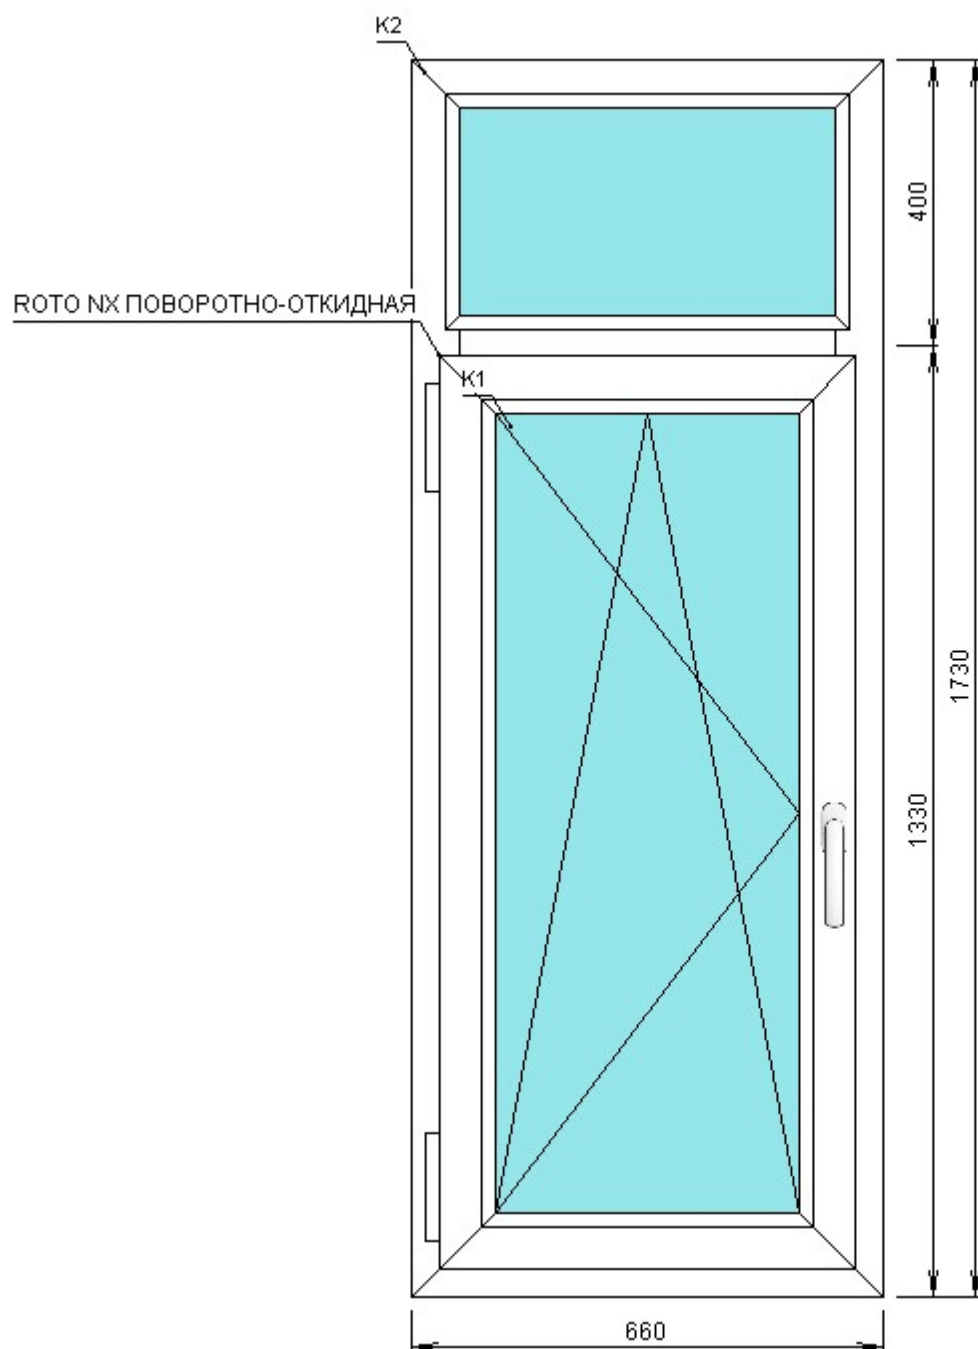

1/ - 5 .

VEKA 70
SOFTLINE

S 3,74 . . / 135,83

S 1,14 . . /42,24

S 1,14 . . /42,24

S 7,76 . . / 278,11