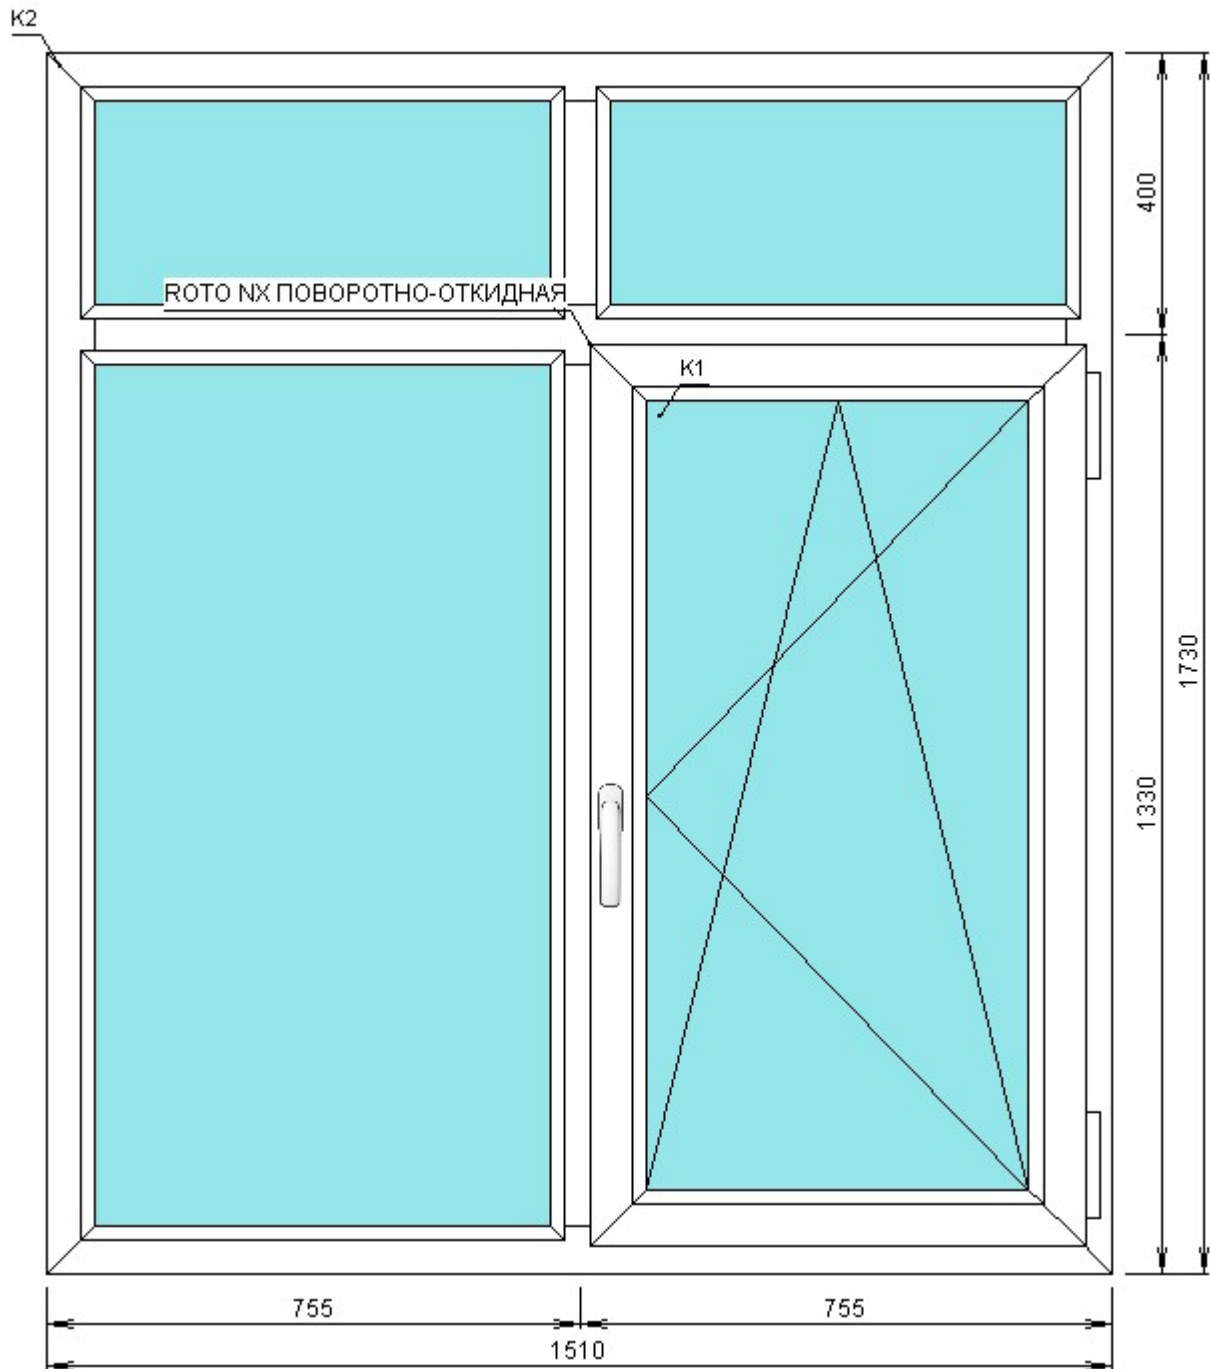

1/ - 5 .

VEKA 70
SOFTLINE

S 3,74 . . / 135,83

S 1,14 . . /42,24

S 1,14 . . /42,24

S 7,76 . . / 278,11