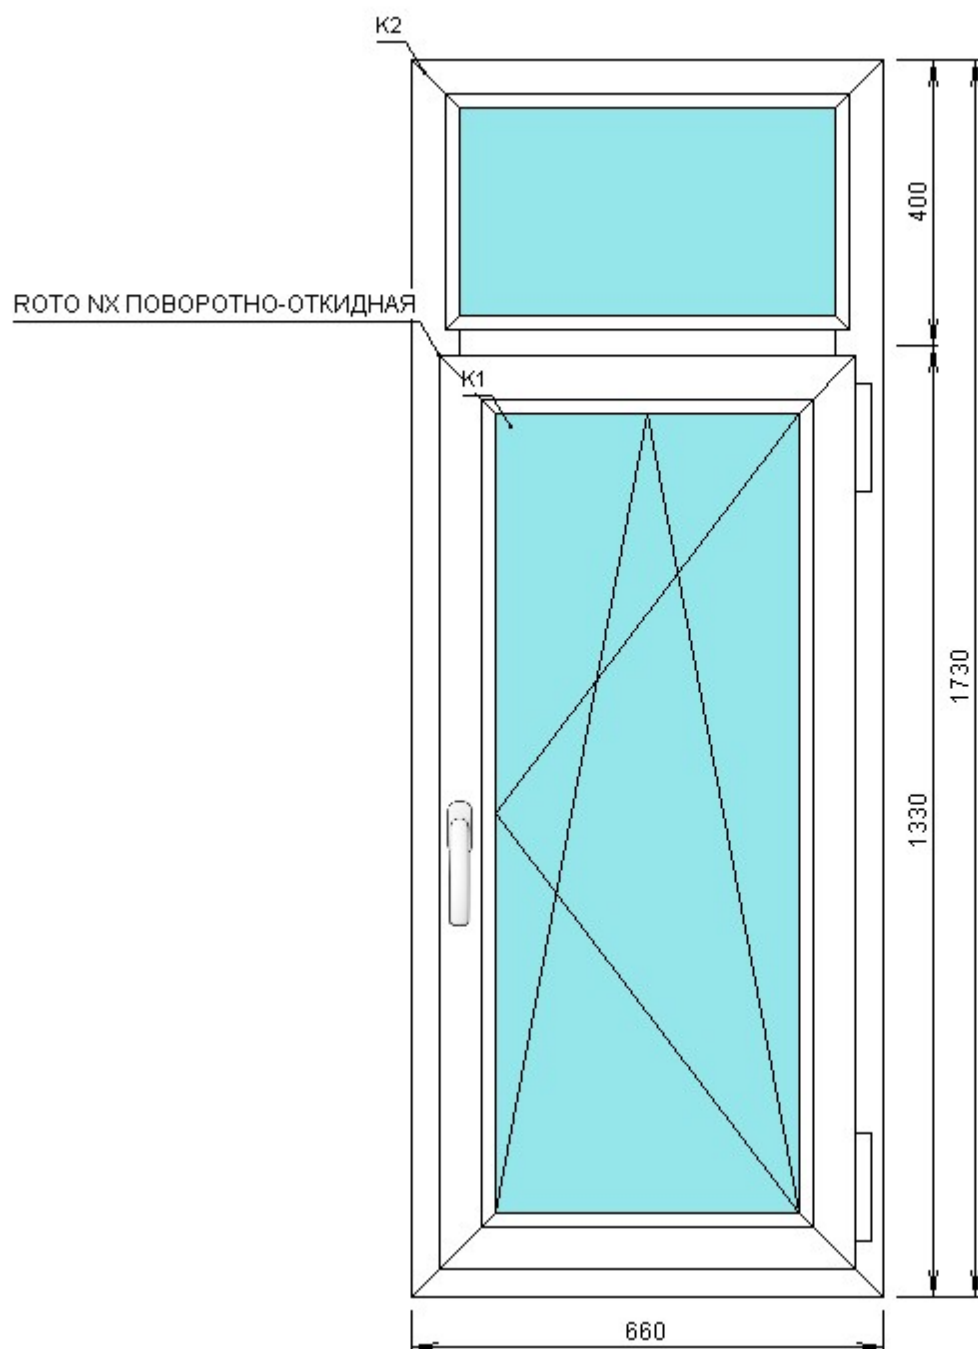

1/ - 5 .

VEKA 70
SOFTLINE

S 3,74 . . / 135,83

S 1,14 . . /42,24

S 1,14 . . /42,24

S 7,76 . . / 278,11