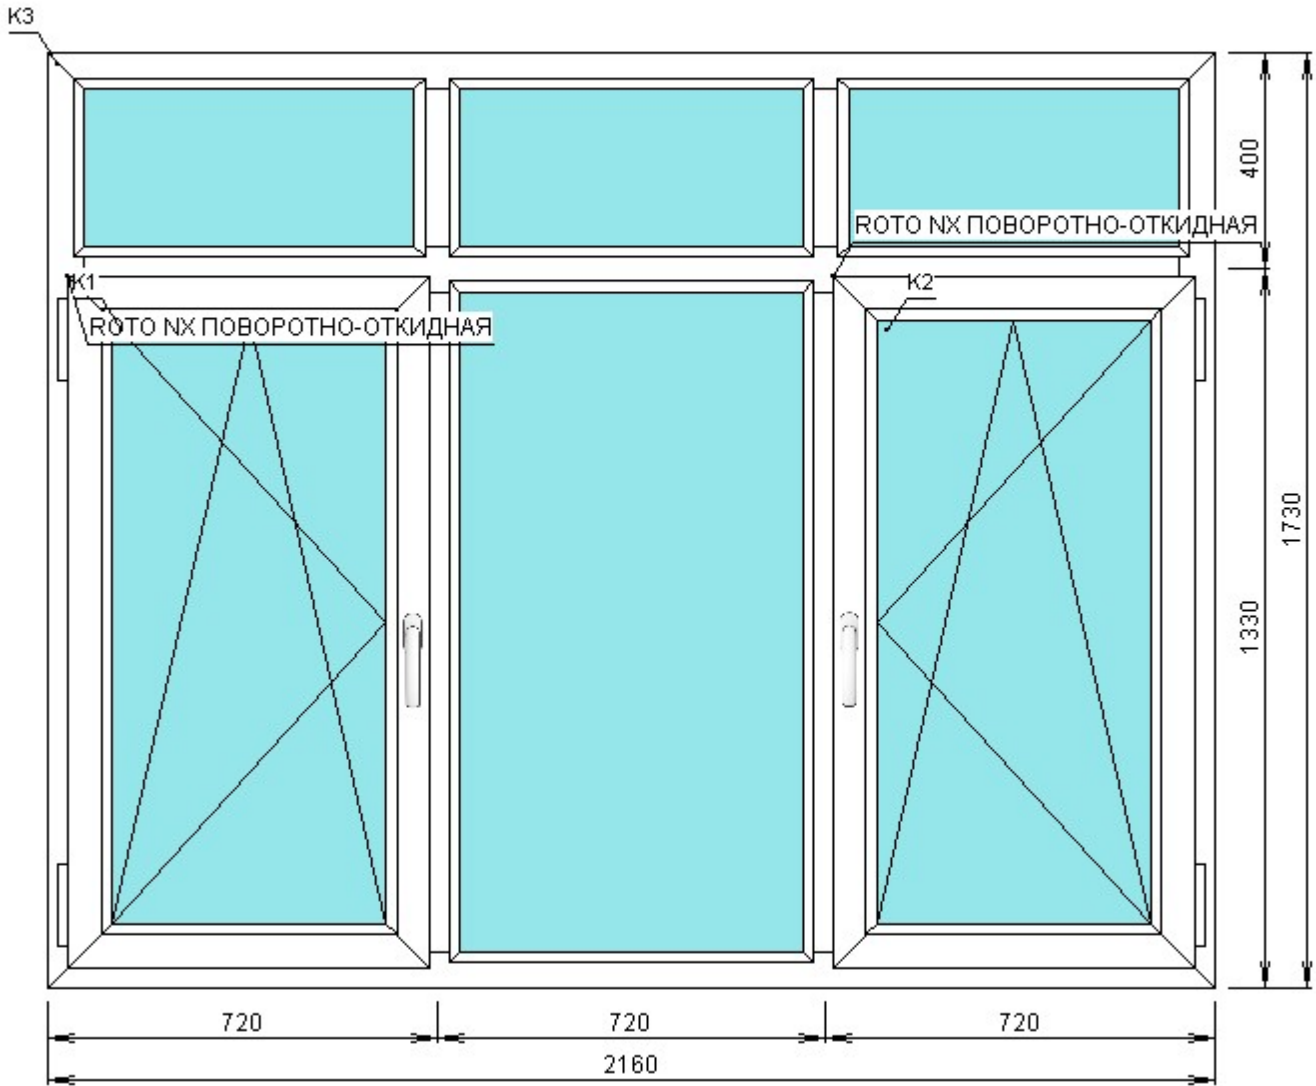

1/ - 5 .

VEKA 70
SOFTLINE

S 3,74 . . / 135,83

S 1,14 . . /42,24

S 1,14 . . /42,24

S 7,76 . . / 278,11